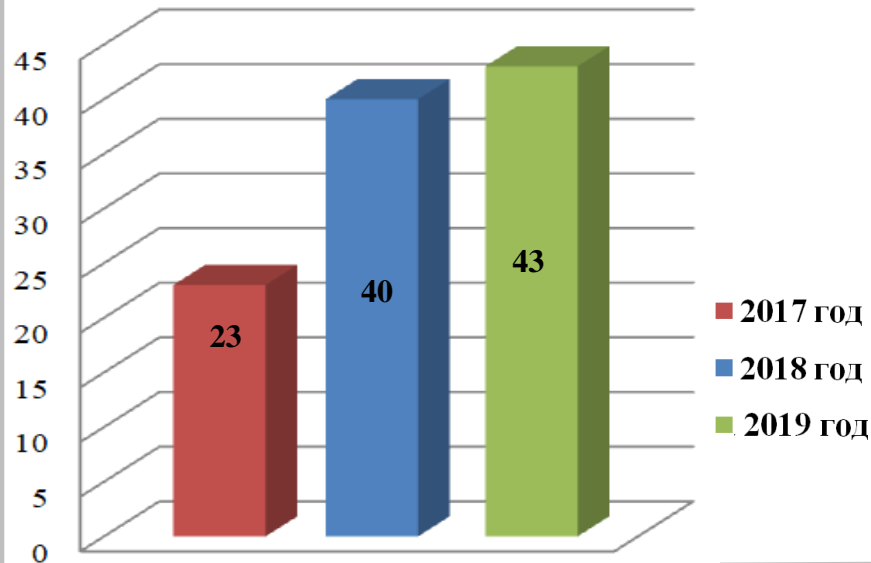

КАРТА ПРОЕКТА 2017-2019 гг.

1586 дворовых территорий

2017-2018 гг. – 1 198 дворовых территорий

2019 г. – 388 дворовых территорий

106 общественных территорий

2017-2018 гг. – 63 общественных территорий

2019 г. – 43 общественных территорий

Участники

17 городских поселений

17 городских поселений

2017 год

27 поселений

2018 год 44 МО
2019 год 63 МО

Участники

17 городских поселений

17 городских поселений

2017 год

2018 год