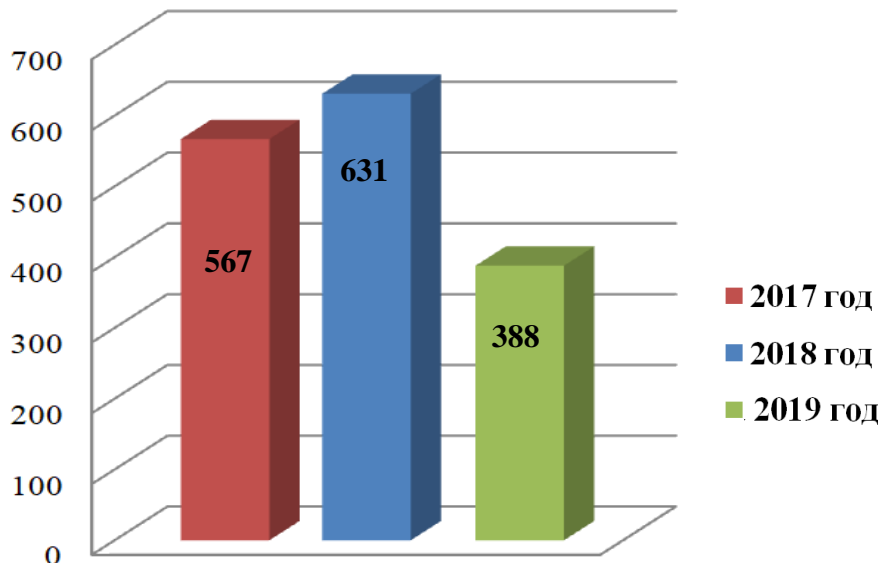

КАРТА ПРОЕКТА 2017-2019 гг.

1586 дворовых территорий

2017-2018 гг. – 1 198 дворовых территорий

2019 г. – 388 дворовых территорий

106 общественных территорий

2017-2018 гг. – 63 общественных территорий

2019 г. – 43 общественных территорий

Участники

17 городских поселений

17 городских поселений

2017 год

27 поселений

2018 год 44 МО
2019 год 63 МО

Участники

17 городских поселений

17 городских поселений

2017 год

2018 год